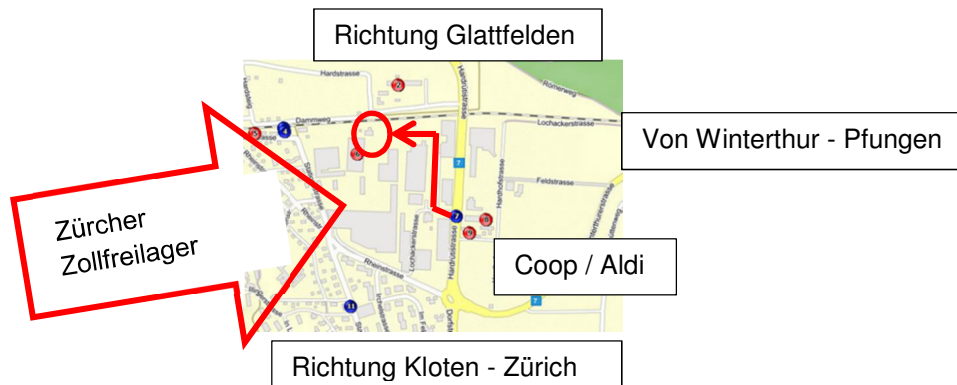

Aussenanlage

Lounge

Innen-Bar

Die Öffnungszeiten des truck-servicecenters sind auch in den Sommermonaten unverändert:
Montag - Freitag 7.00 - 19.00 Uhr, Samstag 8.00 - 12.00 Uhr.

Ich berate Sie gerne - Fragen Sie mich.
Rolf Grob 078 912 32 23 und sein Team freuen sich auf Ihren Besuch.

Standort truck-servicecenter ag embrach-embraport

Warum in die Ferne schweifen - wenn das Gute liegt so nah!
Gute Zufahrt - gute Wegfahrt - alles vor Ort - so sparen Sie Zeit und Umtriebe.
Waschen - Tanken - Zubehör - Essen - Trinken - Verweilen und Kollegen treffen.