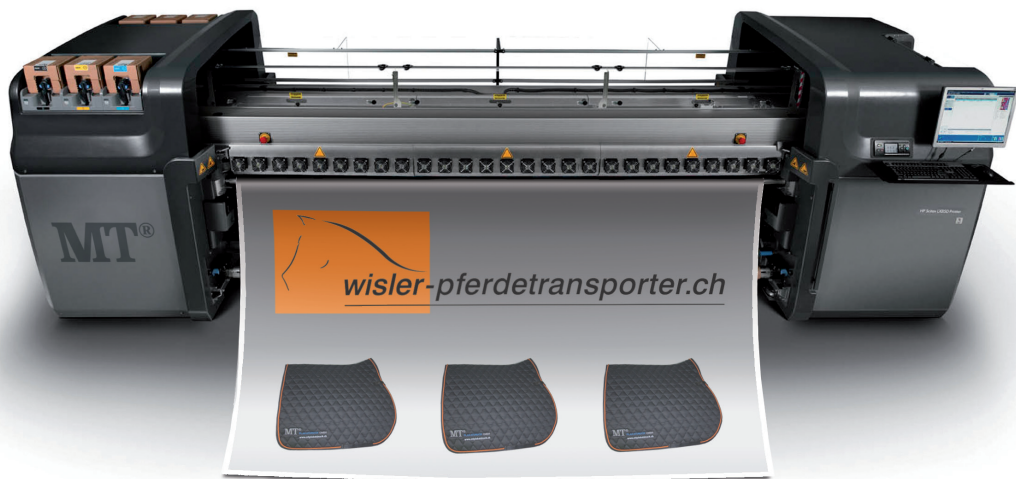

wisler-pferdetransporter.ch

Wisler Pferdetransporter GmbH
Auweg 14
5102 Rapperswil

Telefon 079 356 48 94
wnag@bluewin.ch
wisler-pferdetransporter.ch

STARKE PARTNERSCHAFT

Infolge zunehmender Nachfrage wurde per 1. Januar 2014 der Bereich **Vermietung von Selbstfahrern** massgebend verstärkt. Die Wisler Pferdetransporter GmbH lancierte zusammen mit der MT Plakatdruck GmbH ein neues Promotionsfahrzeug. Dieser moderne Selbstfahrer, gegebenenfalls mit einem 2-er Pferdeanhänger, eignet sich für den persönlichen Transport von einem bis vier Pferden im In- und Ausland – mit dem Führerschein (Kat. B) – versteht sich!

MT[®]

MT **PLAKATDRUCK** GMBH

www.mtplakatdruck.ch

IHR PARTNER FÜR **DRUCKSACHEN**

**DIGITALDRUCK
MIT MODERNSTER
TECHNOLOGIE**

**ERSTKLASSIGE
FARBIGKEIT,
BRILLANZ UND
AUFLÖSUNG**

**GROSSFORMATE
EINTEILIG ODER
MEHRTEILIG**